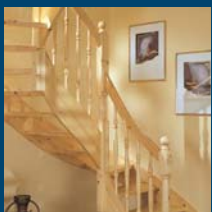

Spiltrap

The safe way up!..

Madrid - Garage

Molenaarstrap

- Rechte molenaarstrap in kitverpakking in den of beuk
- Eenvoudig te vernissen of schilderen
- Treden met pen- en gatverbinding
- Leuning als optie voor model Garage
- Extra sterk, getest tot 300 kg
- Eenvoudig te monteren

Technische fiche

Treden

Dikte: 27 mm
Diepte: 142 mm
Breedte: 515 / 615 mm

Wangen

Dikte: 27 mm
Breedte: 142 mm
Lengte: 3340 mm

Ladder Madrid (59100)

Breedte incl. leuning: 572 mm
Breedte excl. leuning: 545 mm

Ladder Garage (59400)

Breedte incl. leuning: 672 mm
Breedte excl. leuning: 645 mm

Toebehoren

Veiligheidsbalustrade (Model London)

Madrid

Garage