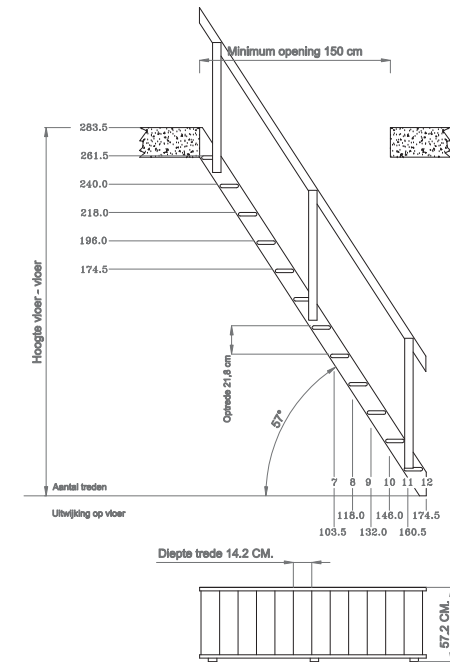

The safe way up!..

Madrid - Garage

Molenaarstrap

- Rechte molenaarstrap in kitverpakking in den of beuk
- Eenvoudig te vernissen of schilderen
- Treden met pen- en gatverbinding
- Leuning als optie voor model Garage
- Extra sterk, getest tot 300 kg
- Eenvoudig te monteren

Technische fiche

Treden

Dikte: 27 mm
Diepte: 142 mm
Breedte: 515 / 615 mm

Wangen

Dikte: 27 mm
Breedte: 142 mm
Lengte: 3340 mm

Ladder Madrid (59100)

Breedte incl. leuning: 572 mm
Breedte excl. leuning: 545 mm

Ladder Garage (59400)

Breedte incl. leuning: 672 mm
Breedte excl. leuning: 645 mm

Toebehoren

Veiligheidsbalustrade (Model London)

Madrid

Garage