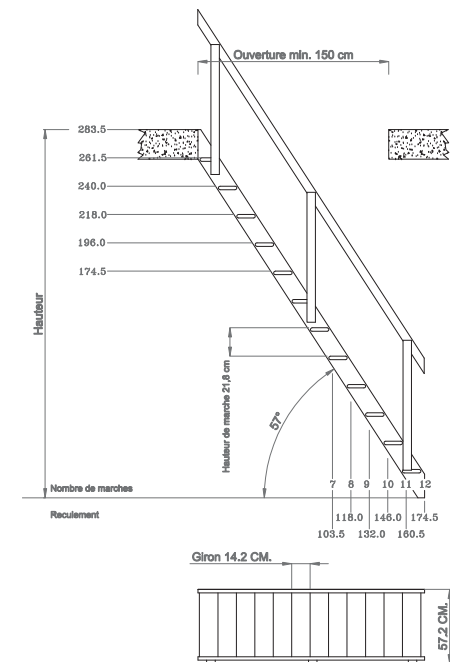

The safe way up!..

Madrid - Garage

Échelle de meunier

- Échelle de meunier droite en pin ou hêtre en kit
- Facile à vernir ou peindre
- Marches à tenon et mortaise
- Rampe en option pour modèle Garage
- Extra solide, testé jusqu'à 300 kg
- Facile à monter

Fiche technique

Marches

Épaisseur: 27 mm
Profondeur: 142 mm
Largeur: 515 / 615 mm

Limons

Épaisseur: 27 mm
Largeur: 142 mm
Longueur: 3340 mm

Echelle Madrid (59100)

Largeur rampe comprise: 572 mm
Largeur sans rampe: 545 mm

Echelle Garage (59400)

Largeur rampe comprise: 672 mm
Largeur sans rampe: 645 mm

Accessoires

Balustrade de cage (Modèle London)

Madrid

Garage