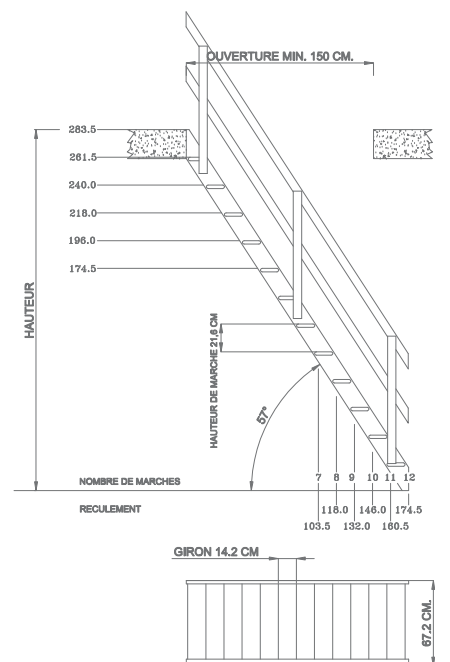

The safe way up!..

Madrid - Garage

Échelle de meunier

- Échelle de meunier droite en pin ou hêtre en kit
- Facile à vernir ou peindre
- Marches à tenon et mortaise
- Rampe en option pour modèle Garage
- Extra solide, testé jusqu'à 300 kg
- Facile à monter

Fiche technique

Marches

Épaisseur: 27 mm
Profondeur: 142 mm
Largeur: 515 / 615 mm

Limons

Épaisseur: 27 mm
Largeur: 142 mm
Longueur: 3340 mm

Echelle Madrid (59100)

Largeur rampe comprise: 572 mm
Largeur sans rampe: 545 mm

Echelle Garage (59400)

Largeur rampe comprise: 672 mm
Largeur sans rampe: 645 mm

Accessoires

Balustrade de cage (Modèle London)

Madrid

Garage