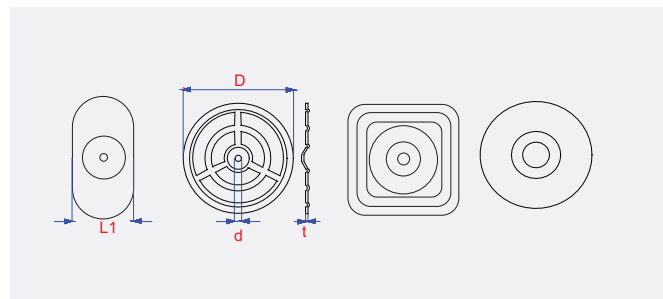

**INSULATION WASHERS**

Insulation discs for use with screws and express nails.

**TYPE OLP**

**ISOLATIEPLAATJES**

Isolatieplaatjes voor gebruik met schroeven en spanhulzen.

**DISQUES DE SERRAGE**

Disques de serrage pour utilisation avec vis et douille de tension.

**INFO**

d	D	t
[mm]	[mm]	[mm]
6	64	0,5

**INFO**

d	D
[mm]	[mm]
3,6	65
3,6	65

**INFO**

d	D	t	L <sub>1</sub>
[mm]	[mm]	[mm]	[mm]
5,5	82	1	40

**INFO**

d	D	t
[mm]	[mm]	[mm]
6	50	4

**INFO**

d	D	t
[mm]	[mm]	[mm]
5	70	0,7
8	70	0,7
9	70	0,8

Insulation fixings

Insulation washers  
Isolatieplaatjes  
Disques de serrage

size	pgb code	EAN13	
Round	SMOLP305070 Z	5902134710235	100
Round	SMOLP308070 Z	5902134713199	100
Round	SMOLP309070 Z	5902134713748	100