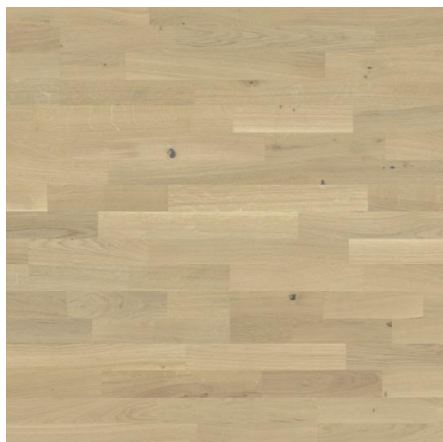

Promo fin de série décembre 2016 !

Parquets chêne, pose flottante à cliquer, finis d'usine

3 FRISES

[PARQUET CHENE "PURE" 8252](#)

Promo fin de série – **23.95 € HTVA/m²**
13 x 200 x 2400 mm - 1.92 m²/paquet